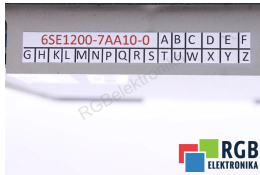

## CONTROL PANEL 6SE1200-7AA10-0 SIEMENS ID25653

Używany SIEMENS 6SE1200-7AA10-0  
Sprzęt przetestowany i wyczyszczony.  
24 miesiące gwarancji  
Dedykowany kurier  
Wysyłka w 24h

### DANE TECHNICZNE

PRODUCENT	SIEMENS
MODEL	6SE1200-7AA10-0
KATEGORIA	Panele kontrolno-sterujące
WAGA [KG]	1.0

WSPARCIE DOSTĘPNE 24/7  
[+48 71 750 09 78](tel:+48717500978)

NAPISZ DO NAS  
[info@rgbelektronika.pl](mailto:info@rgbelektronika.pl)